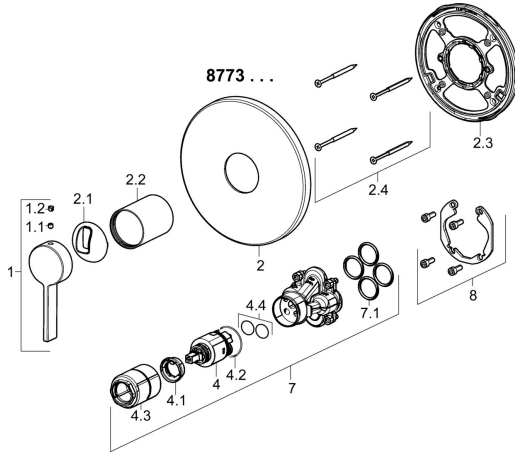

EAN: 4015474287167
static.hansa.com/87739003

Ersatzteile

SP87739003

	Name	Art.-Nr.
1	Hebel Chrom	59914017
1.1	Schraube, M5x6, SW2.5	59912617
1.2	Blindstopfen Chrom	59913762
2	Rosette, d 170 mm Chrom	59914306
2.1	Abdeckkappe Chrom	59914016
2.2	Abdeckhülse Chrom	59913375
2.3	Befestigungsteil	59914296
2.4	Schraube, M4.5x80	59912890
4	Kartusche, 3.5 Classic	59913075
4.1	Temperatur-Anschlagring	59912325
4.2	O-Ring, d 28.24x2.62 Ausgelaufen	59912590
4.3	Schraubhülse, M38x1	59912115
4.4	O-Ring, d 10.10x1.60 Ausgelaufen	59905072
7	Funktionseinheit, 3.5	59914303
7.1	O-Ring, 23.47x2.62	59914304
8	Einbausatz	59914186
N.I.	Befestigungsschraube, M6x13	59914657
N.I.	Adapter, H/C reversed	59914184
N.I.	Verlängerungssatz, 15 mm	59914182
N.I.	Verlängerungssatz, 15 mm, d 170 mm	59914191