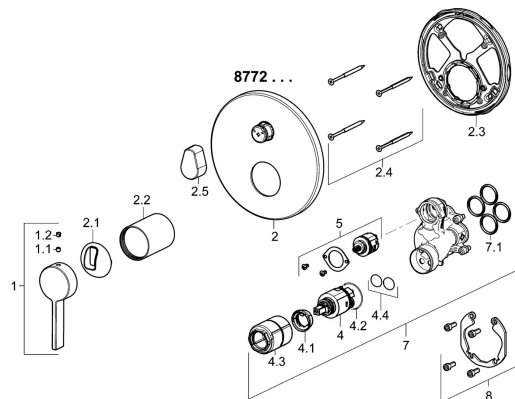

EAN: 4015474287037
static.hansa.com/87729003

Náhradné diely

SP87729003

	Názov	Kód
1	Ovládacia rukoväť Chróm	59914017
1.1	Skrutka, M5x6, SW2,5	59912617
1.2	Vymedzovacia vložka Chróm	59913762
2	Kryt príruby, d 170 mm Chróm	59914302
2.1	Krytka Chróm	59914016
2.2	Ružice Chróm	59913375
2.3	Fixing part	59914307
2.4	Skrutka, M4.5x80	59912890
2.5	Rukoväť Chróm	59914576
4	Kartuš, 3,5 Classic	59913075
4.1	Temperature adjustment limiter	59912325
4.2	O-kružok, d 28.24x2.62 Ukončené	59912590
4.3	Skrutka rukáv, M38x1	59912115
4.4	O-kružok, d 10.10x1.60 Ukončené	59905072
5	Prepínač	59914183
7	Funkčná jednotka, 3,5	59914299
7.1	O-kružok, 23.47x2.62	59914304
8	Montážny kit	59914186
N.I.	Skrutkovač, 5 mm	59914334
N.I.	Nadstavňový segment, 15 mm, d 170 mm	59914191
N.I.	Adaptér, H/C reversed	59914184
N.I.	Nadstavňový segment, 15 mm	59914182
N.I.	Prepínač, 120°	59914655
N.I.	Upevňovacia skrutka, M6x13	59914657