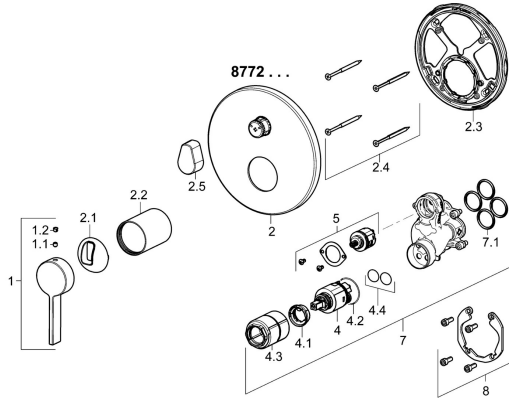

EAN: 4015474287037
static.hansa.com/87729003

Reserveonderdelen

SP87729003

	Naam	Code
1	Hendel Chroom	59914017
1.1	Schroef, M5x6, SW2.5	59912617
1.2	Binnendeel temperatuurhendel Chroom	59913762
2	Afdekplaat, d 170 mm Chroom	59914302
2.1	Kap Chroom	59914016
2.2	Rosassen Chroom	59913375
2.3	Fixing part	59914307
2.4	Schroef, M4.5x8	59912890
2.5	Hendel Chroom	59914576
4	Binnenwerk, 3.5 Classic	59913075
4.1	Temperature adjustment limiter	59912325
4.2	O-ring, d 28.24x2.62 Stopgezet	59912590
4.3	Schroef de mouw, M38x1	59912115
4.4	O-ring, d 10.10x1.60 Stopgezet	59905072
5	Omsteller	59914183
7	Functional unit, 3.5	59914299
7.1	O-ring, 23.47x2.62	59914304
8	Installatie pakket	59914186
N.I.	Schroevendraaier, 5 mm	59914334
N.I.	Inbouwverlengstuk compleet, 15 mm, d 170 mm	59914191
N.I.	Adapter, H/C reversed	59914184
N.I.	Inbouwverlengstuk compleet, 15 mm	59914182
N.I.	Omsteller, 120°	59914655
N.I.	Bevestigingsschroeven, M6x13	59914657