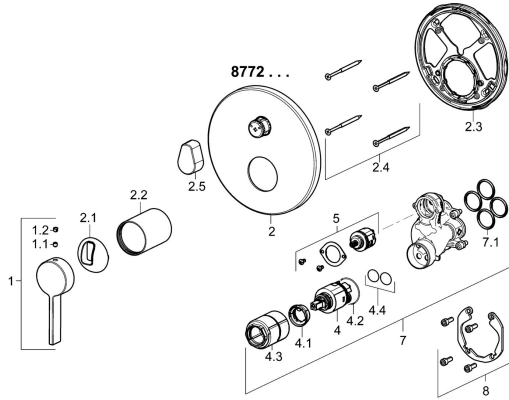

## Parti di ricambio

### SP87729003

	Nome	Codice
1	Leva Cromo	59914017
1.1	Screw, M5x6, SW2.5	59912617
1.2	Spinotto Cromo	59913762
2	Piastra, d 170 mm Cromo	59914302
2.1	Cappuccio Cromo	59914016
2.2	Rosetta Cromo	59913375
2.3	Fixing part	59914307
2.4	Screw, M4,5x80	59912890
2.5	Maniglia Cromo	59914576
4	Cartuccia, 3.5 Classic	59913075
4.1	Temperature adjustment limiter	59912325
4.2	O-ring, d 28.24x2.62 <b>Fuori produzione</b>	59912590
4.3	Manicotto filettato, M38x1	59912115
4.4	O-ring, d 10.10x1.60 <b>Fuori produzione</b>	59905072
5	Deviatore	59914183
7	Unità funzionale, 3.5	59914299
7.1	O-ring, 23.47x2.62	59914304
8	Kit di installazione	59914186
N.I.	Cacciavite, 5 mm	59914334
N.I.	Prolunga, 15 mm, d 170 mm	59914191
N.I.	Adapter, H/C reversed	59914184
N.I.	Prolunga, 15 mm	59914182
N.I.	Deviatore, 120°	59914655
N.I.	Viti di fissaggio, M6x13	59914657