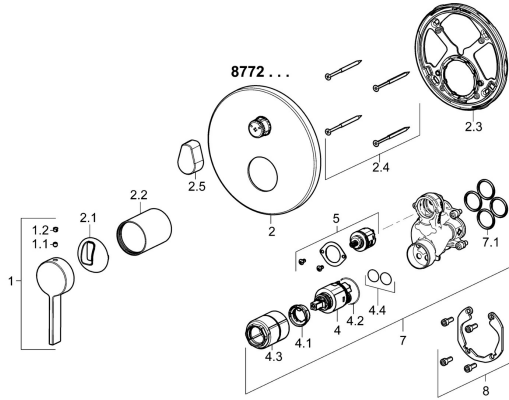

EAN: 4015474287037
static.hansa.com/87729003

Ersatzteile

SP87729003

	Name	Art.-Nr.
1	Hebel Chrom	59914017
1.1	Schraube, M5x6, SW2.5	59912617
1.2	Blindstopfen Chrom	59913762
2	Rosette, d 170 mm Chrom	59914302
2.1	Abdeckkappe Chrom	59914016
2.2	Abdeckhülse Chrom	59913375
2.3	Befestigungsteil	59914307
2.4	Schraube, M4.5x80	59912890
2.5	Griff Chrom	59914576
4	Kartusche, 3.5 Classic	59913075
4.1	Temperatur-Anschlagring	59912325
4.2	O-Ring, d 28.24x2.62 Ausgelaufen	59912590
4.3	Schraubhülse, M38x1	59912115
4.4	O-Ring, d 10.10x1.60 Ausgelaufen	59905072
5	Umstellung	59914183
7	Funktionseinheit, 3.5	59914299
7.1	O-Ring, 23.47x2.62	59914304
8	Einbausatz	59914186
N.I.	Schraubendreher, 5 mm	59914334
N.I.	Verlängerungssatz, 15 mm, d 170 mm	59914191
N.I.	Adapter, H/C reversed	59914184
N.I.	Verlängerungssatz, 15 mm	59914182
N.I.	Umsteller, automatisch, 120°	59914655
N.I.	Befestigungsschraube, M6x13	59914657