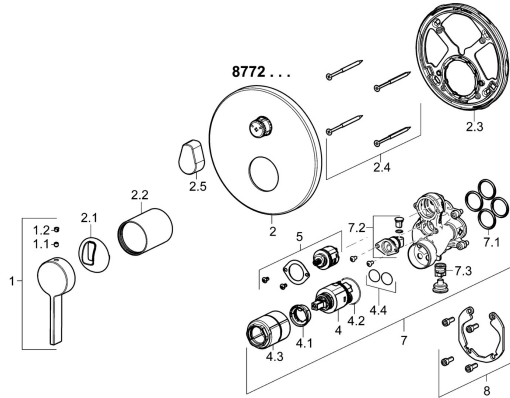

## Parti di ricambio

### SP87723003

|      | Nome   | Codice   |
|------|--|----------|
| 1    | Leva Cromo                                   | 59914017 |
| 1.1  | Screw, M5x6, SW2.5                           | 59912617 |
| 1.2  | Spinotto Cromo                               | 59913762 |
| 2    | Piastra, d 170 mm Cromo                      | 59914302 |
| 2.1  | Cappuccio Cromo                              | 59914016 |
| 2.2  | Rosetta Cromo                                | 59913375 |
| 2.3  | Fixing part                                  | 59914307 |
| 2.4  | Screw, M4,5x80                               | 59912890 |
| 2.5  | Maniglia Cromo                               | 59914576 |
| 4    | Cartuccia, 3.5 Classic                       | 59913075 |
| 4.1  | Temperature adjustment limiter               | 59912325 |
| 4.2  | O-ring, d 28.24x2.62 <b>Fuori produzione</b> | 59912590 |
| 4.3  | Manicotto filettato, M38x1                   | 59912115 |
| 4.4  | O-ring, d 10.10x1.60 <b>Fuori produzione</b> | 59905072 |
| 5    | Deviatore                                    | 59914183 |
| 7    | Unità funzionale, 3.5                        | 59914298 |
| 7.1  | O-ring, 23.47x2.62                           | 59914304 |
| 7.2  | Valvola antiriflusso                         | 59914335 |
| 7.3  | Valvola antiriflusso                         | 59914336 |
| 8    | Kit di installazione                         | 59914186 |
| N.I. | Adapter, H/C reversed                        | 59914184 |
| N.I. | Prolunga, 15 mm                              | 59914182 |
| N.I. | Cacciavite, 5 mm                             | 59914334 |
| N.I. | Viti di fissaggio, M6x13                     | 59914657 |
| N.I. | Deviatore, 120°                              | 59914655 |
| N.I. | Prolunga, 15 mm, d 170 mm                    | 59914191 |