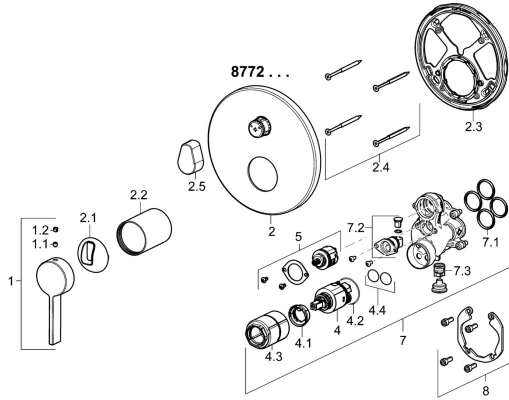

## Ersatzteile

### SP87723003

	Name	Art.-Nr.
1	Hebel Chrom	59914017
1.1	Schraube, M5x6, SW2.5	59912617
1.2	Blindstopfen Chrom	59913762
2	Rosette, d 170 mm Chrom	59914302
2.1	Abdeckkappe Chrom	59914016
2.2	Abdeckhülse Chrom	59913375
2.3	Befestigungsteil	59914307
2.4	Schraube, M4.5x80	59912890
2.5	Griff Chrom	59914576
4	Kartusche, 3.5 Classic	59913075
4.1	Temperatur-Anschlagring	59912325
4.2	O-Ring, d 28.24x2.62 <span style="background-color: #cccccc;">Ausgelaufen</span>	59912590
4.3	Schraubhülse, M38x1	59912115
4.4	O-Ring, d 10.10x1.60 <span style="background-color: #cccccc;">Ausgelaufen</span>	59905072
5	Umstellung	59914183
7	Funktionseinheit, 3.5	59914298
7.1	O-Ring, 23.47x2.62	59914304
7.2	Rohrbelüfter	59914335
7.3	Rückflussverhinderer	59914336
8	Einbausatz	59914186
N.I.	Adapter, H/C reversed	59914184
N.I.	Verlängerungssatz, 15 mm	59914182
N.I.	Schraubendreher, 5 mm	59914334
N.I.	Befestigungsschraube, M6x13	59914657
N.I.	Umsteller, automatisch, 120°	59914655
N.I.	Verlängerungssatz, 15 mm, d 170 mm	59914191