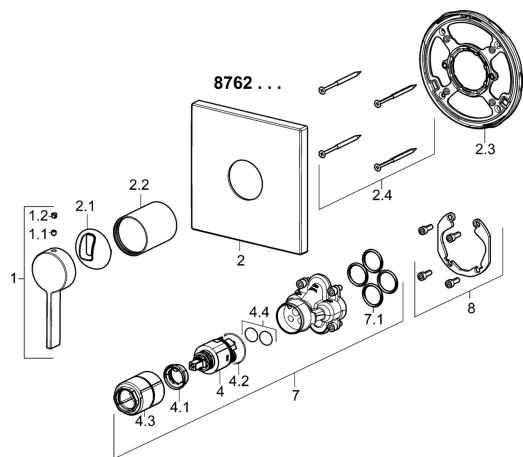

EAN: 4015474287150
static.hansa.com/87629003

Náhradné diely

SP87629003

	Názov	Kód
1	Ovládacia rukoväť Chróm	59914017
1.1	Skrutka, M5x6, SW2,5	59912617
1.2	Vymedzovacia vložka Chróm	59913762
2	Kryt príruby, 150x150 Chróm	59914305
2.1	Krytka Chróm	59914016
2.2	Ružice Chróm	59913375
2.3	Fixing part	59914296
2.4	Skrutka, M4.5x80	59912890
4	Kartuš, 3.5 Classic	59913075
4.1	Temperature adjustment limiter	59912325
4.2	O-kružok, d 28.24x2.62 Ukončené	59912590
4.3	Skrutka rukáv, M38x1	59912115
4.4	O-kružok, d 10.10x1.60 Ukončené	59905072
7	Funkčná jednotka, 3.5	59914303
7.1	O-kružok, 23.47x2.62	59914304
8	Montážny kit	59914186
N.I.	Upevňovacia skrutka, M6x13	59914657
N.I.	Adaptér, H/C reversed	59914184
N.I.	Nadstavňý segment, 15 mm	59914182
N.I.	Nadstavňý segment, 15 mm, 150x150 mm	59914192