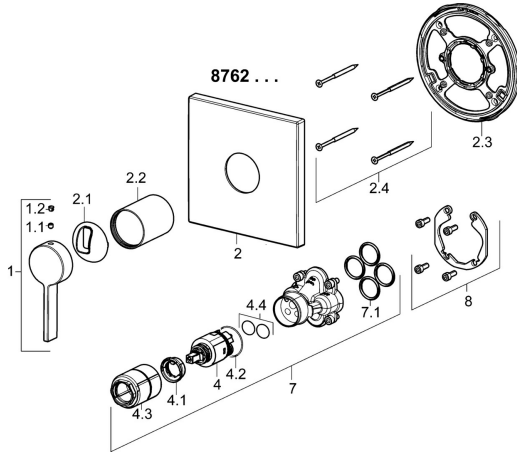

EAN: 4015474287150
static.hansa.com/87629003

Reserveonderdelen

SP87629003

	Naam	Code
1	Hendel Chroom	59914017
1.1	Schroef, M5x6, SW2.5	59912617
1.2	Binnendeel temperatuurhendel Chroom	59913762
2	Afdekplaat, 150x150 Chroom	59914305
2.1	Kap Chroom	59914016
2.2	Rosassen Chroom	59913375
2.3	Fixing part	59914296
2.4	Schroef, M4.5x80	59912890
4	Binnenwerk, 3.5 Classic	59913075
4.1	Temperature adjustment limiter	59912325
4.2	O-ring, d 28.24x2.62 Stopgezet	59912590
4.3	Schroef de mouw, M38x1	59912115
4.4	O-ring, d 10.10x1.60 Stopgezet	59905072
7	Functional unit, 3.5	59914303
7.1	O-ring, 23.47x2.62	59914304
8	Installatie pakket	59914186
N.I.	Bevestigingsschroeven, M6x13	59914657
N.I.	Adapter, H/C reversed	59914184
N.I.	Inbouwverlengstuk compleet, 15 mm	59914182
N.I.	Inbouwverlengstuk compleet, 15 mm, 150x150 mm	59914192