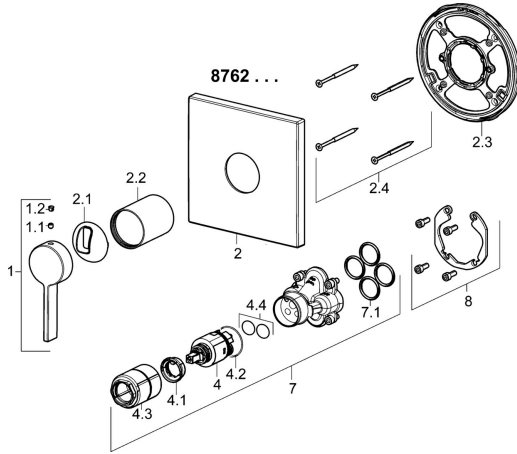

## Parti di ricambio

### SP87629003

|      | Nome   | Codice   |
|------|--|----------|
| 1    | Leva Cromo                                   | 59914017 |
| 1.1  | Screw, M5x6, SW2.5                           | 59912617 |
| 1.2  | Spinotto Cromo                               | 59913762 |
| 2    | Piastra, 150x150 Cromo                       | 59914305 |
| 2.1  | Cappuccio Cromo                              | 59914016 |
| 2.2  | Rosetta Cromo                                | 59913375 |
| 2.3  | Fixing part                                  | 59914296 |
| 2.4  | Screw, M4,5x80                               | 59912890 |
| 4    | Cartuccia, 3.5 Classic                       | 59913075 |
| 4.1  | Temperature adjustment limiter               | 59912325 |
| 4.2  | O-ring, d 28.24x2.62 <b>Fuori produzione</b> | 59912590 |
| 4.3  | Manicotto filettato, M38x1                   | 59912115 |
| 4.4  | O-ring, d 10.10x1.60 <b>Fuori produzione</b> | 59905072 |
| 7    | Unità funzionale, 3.5                        | 59914303 |
| 7.1  | O-ring, 23.47x2.62                           | 59914304 |
| 8    | Kit di installazione                         | 59914186 |
| N.I. | Viti di fissaggio, M6x13                     | 59914657 |
| N.I. | Adapter, H/C reversed                        | 59914184 |
| N.I. | Prolunga, 15 mm                              | 59914182 |
| N.I. | Prolunga, 15 mm, 150x150 mm                  | 59914192 |