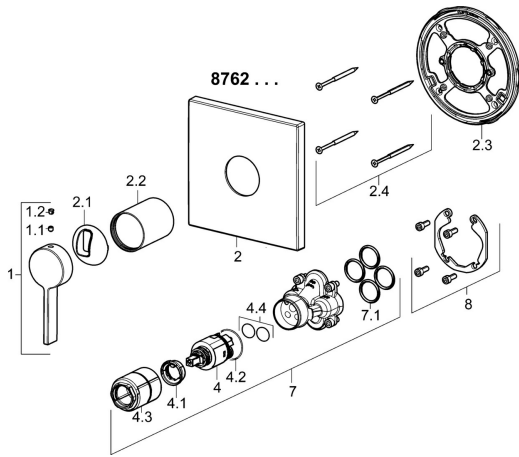

## Pièces de rechange

### SP87629003

|      | Nom   | Code     |
|------|---|----------|
| 1    | Levier Chrome                                       | 59914017 |
| 1.1  | Vis, M5x6, SW2.5                                    | 59912617 |
| 1.2  | Butée de réglage Chrome                             | 59913762 |
| 2    | Rosaces, 150x150 Chrome                             | 59914305 |
| 2.1  | Chape Chrome  | 59914016 |
| 2.2  | Rosace Chrome                                       | 59913375 |
| 2.3  | Pièce de fixation                                   | 59914296 |
| 2.4  | Vis, M4.5x80  | 59912890 |
| 4    | Cartouche, 3.5 Classic                              | 59913075 |
| 4.1  | Temperature adjustment limiter                      | 59912325 |
| 4.2  | Joint, d 28.24x2.62 <b>Arrêté</b>                   | 59912590 |
| 4.3  | Douille à vis, M38x1                                | 59912115 |
| 4.4  | Joint, d 10.10x1.60 <b>Arrêté</b>                   | 59905072 |
| 7    | Unité fonctionnelle, 3.5                            | 59914303 |
| 7.1  | Joint, 23.47x2.62                                   | 59914304 |
| 8    | Kit d'installation                                  | 59914186 |
| N.I. | Vis, M6x13  | 59914657 |
| N.I. | Adaptateur, H/C reversed                            | 59914184 |
| N.I. | Rallonge pour mitigeur encastrés, 15 mm             | 59914182 |
| N.I. | Rallonge pour mitigeur encastrés, 15 mm, 150x150 mm | 59914192 |