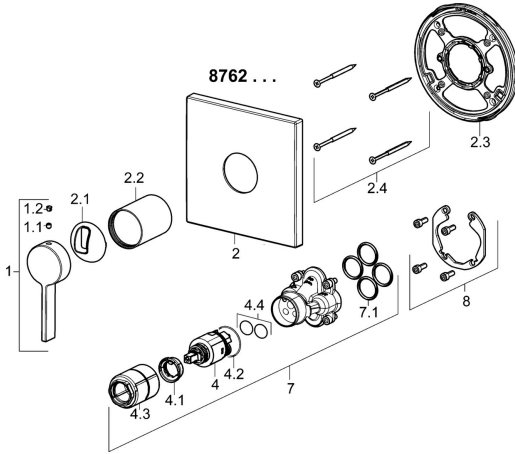

EAN: 4015474287150
static.hansa.com/87629003

Ersatzteile

SP87629003

	Name	Art.-Nr.
1	Hebel Chrom	59914017
1.1	Schraube, M5x6, SW2.5	59912617
1.2	Blindstopfen Chrom	59913762
2	Rosette, 150x150 Chrom	59914305
2.1	Abdeckkappe Chrom	59914016
2.2	Abdeckhülse Chrom	59913375
2.3	Befestigungsteil	59914296
2.4	Schraube, M4.5x80	59912890
4	Kartusche, 3.5 Classic	59913075
4.1	Temperatur-Anschlagring	59912325
4.2	O-Ring, d 28.24x2.62 Ausgelaufen	59912590
4.3	Schraubhülse, M38x1	59912115
4.4	O-Ring, d 10.10x1.60 Ausgelaufen	59905072
7	Funktionseinheit, 3.5	59914303
7.1	O-Ring, 23.47x2.62	59914304
8	Einbausatz	59914186
N.I.	Befestigungsschraube, M6x13	59914657
N.I.	Adapter, H/C reversed	59914184
N.I.	Verlängerungssatz, 15 mm	59914182
N.I.	Verlängerungssatz, 15 mm, 150x150 mm	59914192