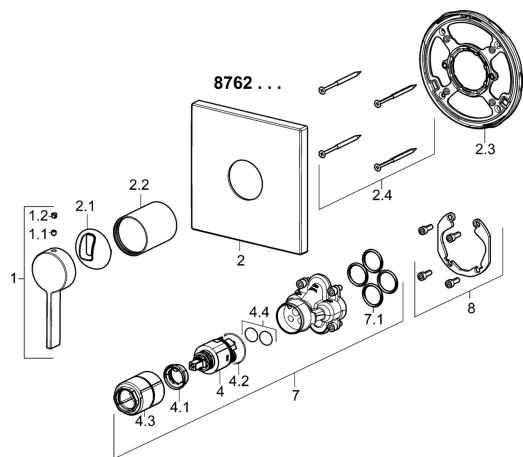

EAN: 4015474287150
static.hansa.com/87629003

Náhradní díly

SP87629003

	Název	Kód
1	Páka Chrom	59914017
1.1	Šroub, M5x6, SW2.5	59912617
1.2	Vymezovací vložka Chrom	59913762
2	Kryt příruby, 150x150 Chrom	59914305
2.1	Krytka Chrom	59914016
2.2	Růžice Chrom	59913375
2.3	Upevňovací část	59914296
2.4	Šroub, M4.5x80	59912890
4	Kartuše, 3.5 Classic	59913075
4.1	Temperature adjustment limiter	59912325
4.2	O-kroužek, d 28.24x2.62 Ukončeno	59912590
4.3	Šroub rukáv, M38x1	59912115
4.4	O-kroužek, d 10.10x1.60 Ukončeno	59905072
7	Funkční jednotka, 3.5	59914303
7.1	O-kroužek, 23.47x2.62	59914304
8	Montážní kit	59914186
N.I.	Upevňovací šroub, M6x13	59914657
N.I.	Adaptér, H/C reversed	59914184
N.I.	Nástavec-sada, 15 mm	59914182
N.I.	Nástavec-sada, 15 mm, 150x150 mm	59914192