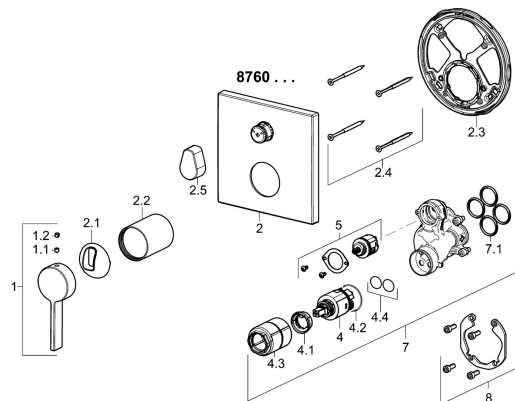

## Náhradné diely

### SP87609003

	Názov	Kód
1	Ovládacia rukoväť Chróm	59914017
1.1	Skrutka, M5x6, SW2,5	59912617
1.2	Vymedzovacia vložka Chróm	59913762
2	Kryt príruby, 150x150 mm Chróm	59914301
2.1	Krytka Chróm	59914016
2.2	Ružice Chróm	59913375
2.3	Fixing part	59914307
2.4	Skrutka, M4.5x80	59912890
2.5	Rukoväť Chróm	59914576
4	Kartuš, 3,5 Classic	59913075
4.1	Temperature adjustment limiter	59912325
4.2	O-kružok, d 28.24x2.62 <b>Ukončené</b>	59912590
4.3	Skrutka rukáv, M38x1	59912115
4.4	O-kružok, d 10.10x1.60 <b>Ukončené</b>	59905072
5	Prepínač	59914183
7	Funkčná jednotka, 3,5	59914299
7.1	O-kružok, 23.47x2.62	59914304
8	Montážny kit	59914186
N.I.	Skrutkovač, 5 mm	59914334
N.I.	Nadstavňový segment, 15 mm, 150x150 mm	59914192
N.I.	Adaptér, H/C reversed	59914184
N.I.	Nadstavňový segment, 15 mm	59914182
N.I.	Prepínač, 120°	59914655
N.I.	Upevňovacia skrutka, M6x13	59914657