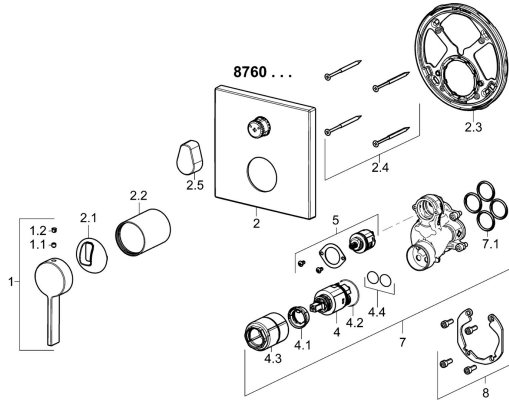

## Reserveonderdelen

### SP87609003

	Naam	Code
1	Hendel Chroom	59914017
1.1	Schroef, M5x6, SW2.5	59912617
1.2	Binnendeel temperatuurhendel Chroom	59913762
2	Afdekplaat, 150x150 mm Chroom	59914301
2.1	Kap Chroom	59914016
2.2	Rosassen Chroom	59913375
2.3	Fixing part	59914307
2.4	Schroef, M4.5x80	59912890
2.5	Hendel Chroom	59914576
4	Binnenwerk, 3.5 Classic	59913075
4.1	Temperature adjustment limiter	59912325
4.2	O-ring, d 28.24x2.62 <b>Stopgezet</b>	59912590
4.3	Schroef de mouw, M38x1	59912115
4.4	O-ring, d 10.10x1.60 <b>Stopgezet</b>	59905072
5	Omsteller	59914183
7	Functional unit, 3.5	59914299
7.1	O-ring, 23.47x2.62	59914304
8	Installatie pakket	59914186
N.I.	Schroevendraaier, 5 mm	59914334
N.I.	Inbouwverlengstuk compleet, 15 mm, 150x150 mm	59914192
N.I.	Adapter, H/C reversed	59914184
N.I.	Inbouwverlengstuk compleet, 15 mm	59914182
N.I.	Omsteller, 120°	59914655
N.I.	Bevestigingsschroeven, M6x13	59914657