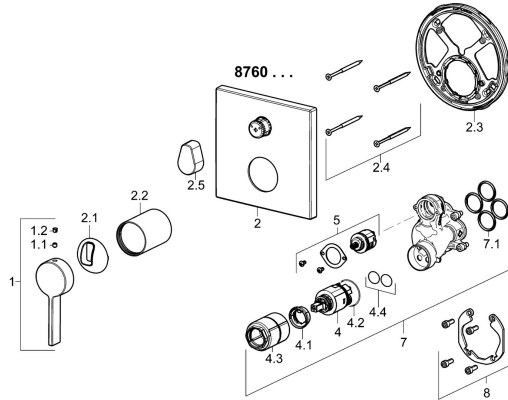

EAN: 4015474287051
static.hansa.com/87609003

Parti di ricambio

SP87609003

	Nome	Codice
1	Leva Cromo	59914017
1.1	Screw, M5x6, SW2.5	59912617
1.2	Spinotto Cromo	59913762
2	Piastra, 150x150 mm Cromo	59914301
2.1	Cappuccio Cromo	59914016
2.2	Rosetta Cromo	59913375
2.3	Fixing part	59914307
2.4	Screw, M4.5x80	59912890
2.5	Maniglia Cromo	59914576
4	Cartuccia, 3.5 Classic	59913075
4.1	Temperature adjustment limiter	59912325
4.2	O-ring, d 28.24x2.62 Fuori produzione	59912590
4.3	Manicotto filettato, M38x1	59912115
4.4	O-ring, d 10.10x1.60 Fuori produzione	59905072
5	Deviatore	59914183
7	Unità funzionale, 3.5	59914299
7.1	O-ring, 23.47x2.62	59914304
8	Kit di installazione	59914186
N.I.	Cacciavite, 5 mm	59914334
N.I.	Prolunga, 15 mm, 150x150 mm	59914192
N.I.	Adapter, H/C reversed	59914184
N.I.	Prolunga, 15 mm	59914182
N.I.	Deviatore, 120°	59914655
N.I.	Viti di fissaggio, M6x13	59914657