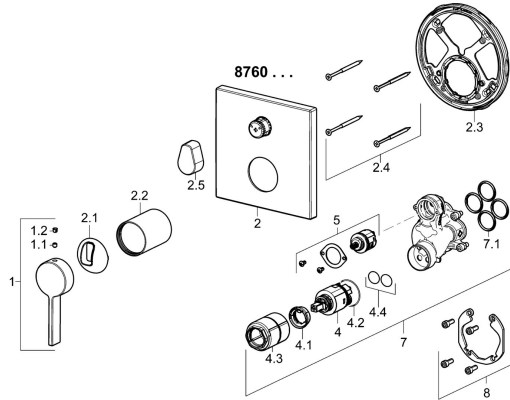

EAN: 4015474287051
static.hansa.com/87609003

Pièces de rechange

SP87609003

	Nom	Code
1	Levier Chrome	59914017
1.1	Vis, M5x6, SW2.5	59912617
1.2	Butée de réglage Chrome	59913762
2	Rosaces, 150x150 mm Chrome	59914301
2.1	Chape Chrome	59914016
2.2	Rosace Chrome	59913375
2.3	Pièce de fixation	59914307
2.4	Vis, M4.5x80	59912890
2.5	Levier Chrome	59914576
4	Cartouche, 3.5 Classic	59913075
4.1	Temperature adjustment limiter	59912325
4.2	Joint, d 28.24x2.62 Arrête	59912590
4.3	Douille à vis, M38x1	59912115
4.4	Joint, d 10.10x1.60 Arrête	59905072
5	Inverseur	59914183
7	Unité fonctionnelle, 3.5	59914299
7.1	Joint, 23.47x2.62	59914304
8	Kit d'installation	59914186
N.I.	Tournevis, 5 mm	59914334
N.I.	Rallonge pour mitigeur encastrés, 15 mm, 150x150 mm	59914192
N.I.	Adaptateur, H/C reversed	59914184
N.I.	Rallonge pour mitigeur encastrés, 15 mm	59914182
N.I.	Inverseur, 120°	59914655
N.I.	Vis, M6x13	59914657