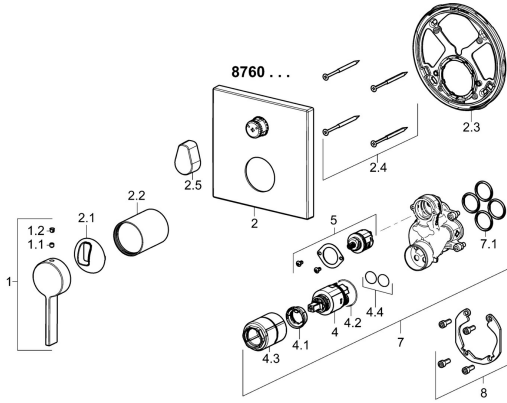

EAN: 4015474287051
static.hansa.com/87609003

Ersatzteile

SP87609003

	Name	Art.-Nr.
1	Hebel Chrom	59914017
1.1	Schraube, M5x6, SW2.5	59912617
1.2	Blindstopfen Chrom	59913762
2	Rosette, 150x150 mm Chrom	59914301
2.1	Abdeckkappe Chrom	59914016
2.2	Abdeckhülse Chrom	59913375
2.3	Befestigungsteil	59914307
2.4	Schraube, M4.5x80	59912890
2.5	Griff Chrom	59914576
4	Kartusche, 3.5 Classic	59913075
4.1	Temperatur-Anschlagring	59912325
4.2	O-Ring, d 28.24x2.62 Ausgelaufen	59912590
4.3	Schraubhülse, M38x1	59912115
4.4	O-Ring, d 10.10x1.60 Ausgelaufen	59905072
5	Umstellung	59914183
7	Funktionseinheit, 3.5	59914299
7.1	O-Ring, 23.47x2.62	59914304
8	Einbausatz	59914186
N.I.	Schraubendreher, 5 mm	59914334
N.I.	Verlängerungssatz, 15 mm, 150x150 mm	59914192
N.I.	Adapter, H/C reversed	59914184
N.I.	Verlängerungssatz, 15 mm	59914182
N.I.	Umsteller, automatisch, 120°	59914655
N.I.	Befestigungsschraube, M6x13	59914657