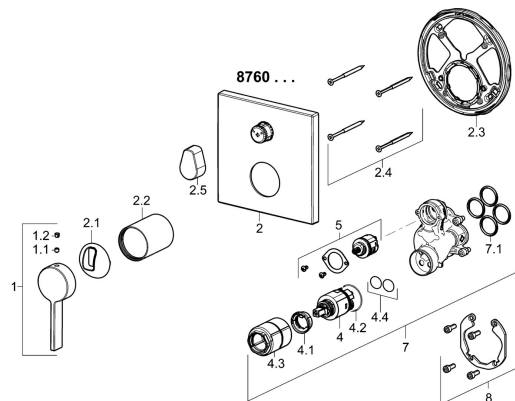

EAN: 4015474287051

static.hansa.com/87609003

Náhradní díly

SP87609003

	Název	Kód
1	Páka Chrom	59914017
1.1	Šroub, M5x6, SW2.5	59912617
1.2	Vymezovací vložka Chrom	59913762
2	Kryt příruby, 150x150 mm Chrom	59914301
2.1	Krytka Chrom	59914016
2.2	Růžice Chrom	59913375
2.3	Upevňovací část	59914307
2.4	Šroub, M4.5x80	59912890
2.5	Ovládací páka Chrom	59914576
4	Kartuše, 3.5 Classic	59913075
4.1	Temperature adjustment limiter	59912325
4.2	O-kroužek, d 28.24x2.62 Ukončeno	59912590
4.3	Šroub rukáv, M38x1	59912115
4.4	O-kroužek, d 10.10x1.60 Ukončeno	59905072
5	Přepínač	59914183
7	Funkční jednotka, 3.5	59914299
7.1	O-kroužek, 23.47x2.62	59914304
8	Montážní kit	59914186
N.I.	šroubovák, 5 mm	59914334
N.I.	Nástavec-sada, 15 mm, 150x150 mm	59914192
N.I.	Adaptér, H/C reversed	59914184
N.I.	Nástavec-sada, 15 mm	59914182
N.I.	Přepínač, 120°	59914655
N.I.	Upevňovací šroub, M6x13	59914657