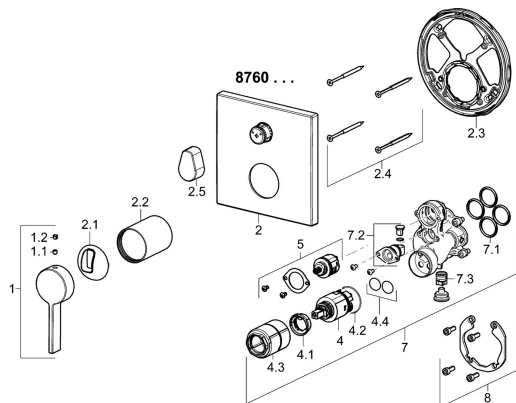

## Náhradné diely

### SP87603003

	Názov	Kód
1	Ovládacia rukoväť Chróm	59914017
1.1	Skrutka, M5x6, SW2,5	59912617
1.2	Vymedzovacia vložka Chróm	59913762
2	Kryt príruby, 150x150 mm Chróm	59914301
2.1	Krytka Chróm	59914016
2.2	Ružice Chróm	59913375
2.3	Fixing part	59914307
2.4	Skrutka, M4.5x80	59912890
2.5	Rukoväť Chróm	59914576
4	Kartuš, 3.5 Classic	59913075
4.1	Temperature adjustment limiter	59912325
4.2	O-kružok, d 28.24x2.62 <b>Ukončené</b>	59912590
4.3	Skrutka rukáv, M38x1	59912115
4.4	O-kružok, d 10.10x1.60 <b>Ukončené</b>	59905072
5	Prepínač	59914183
7	Funkčná jednotka, 3.5	59914298
7.1	O-kružok, 23.47x2.62	59914304
7.2	Zavzdušňovací ventil	59914335
7.3	Spätný ventil	59914336
8	Montážny kit	59914186
N.I.	Adaptér, H/C reversed	59914184
N.I.	Nadstavňový segment, 15 mm	59914182
N.I.	Skrutkovač, 5 mm	59914334
N.I.	Upevňovacia skrutka, M6x13	59914657
N.I.	Prepínač, 120°	59914655
N.I.	Nadstavňový segment, 15 mm, 150x150 mm	59914192