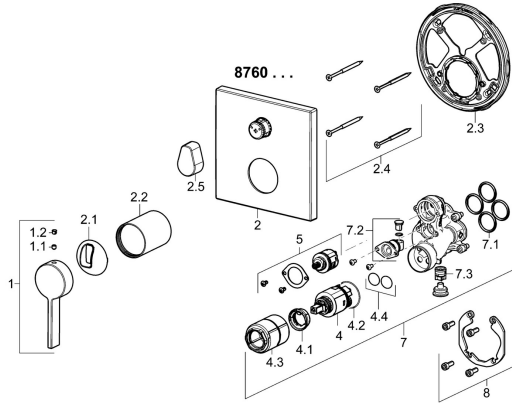

EAN: 4015474287044
static.hansa.com/87603003

Reserveonderdelen

SP87603003

	Naam	Code
1	Hendel Chroom	59914017
1.1	Schroef, M5x6, SW2.5	59912617
1.2	Binnendeel temperatuurhendel Chroom	59913762
2	Afdekplaat, 150x150 mm Chroom	59914301
2.1	Kap Chroom	59914016
2.2	Rosassen Chroom	59913375
2.3	Fixing part	59914307
2.4	Schroef, M4.5x80	59912890
2.5	Hendel Chroom	59914576
4	Binnenwerk, 3.5 Classic	59913075
4.1	Temperature adjustment limiter	59912325
4.2	O-ring, d 28.24x2.62 Stopgezet	59912590
4.3	Schroef de mouw, M38x1	59912115
4.4	O-ring, d 10.10x1.60 Stopgezet	59905072
5	Omsteller	59914183
7	Functional unit, 3.5	59914298
7.1	O-ring, 23.47x2.62	59914304
7.2	Vacuum beveiliging	59914335
7.3	Terugslagklep	59914336
8	Installatie pakket	59914186
N.I.	Adapter, H/C reversed	59914184
N.I.	Inbouwverlengstuk compleet, 15 mm	59914182
N.I.	Schroevendraaier, 5 mm	59914334
N.I.	Bevestigingsschroeven, M6x13	59914657
N.I.	Omsteller, 120°	59914655
N.I.	Inbouwverlengstuk compleet, 15 mm, 150x150 mm	59914192