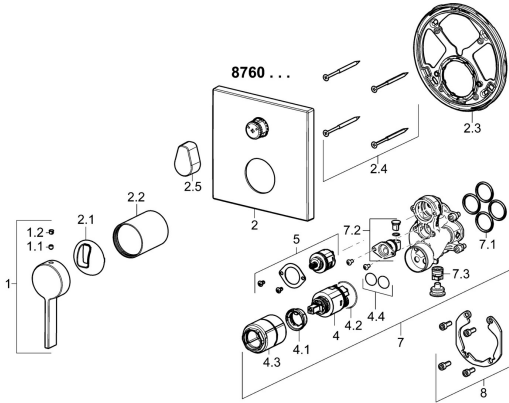

EAN: 4015474287044
static.hansa.com/87603003

Ersatzteile

SP87603003

	Name	Art.-Nr.
1	Hebel Chrom	59914017
1.1	Schraube, M5x6, SW2.5	59912617
1.2	Blindstopfen Chrom	59913762
2	Rosette, 150x150 mm Chrom	59914301
2.1	Abdeckkappe Chrom	59914016
2.2	Abdeckhülse Chrom	59913375
2.3	Befestigungsteil	59914307
2.4	Schraube, M4.5x80	59912890
2.5	Griff Chrom	59914576
4	Kartusche, 3.5 Classic	59913075
4.1	Temperatur-Anschlagring	59912325
4.2	O-Ring, d 28.24x2.62 Ausgelaufen	59912590
4.3	Schraubhülse, M38x1	59912115
4.4	O-Ring, d 10.10x1.60 Ausgelaufen	59905072
5	Umstellung	59914183
7	Funktionseinheit, 3.5	59914298
7.1	O-Ring, 23.47x2.62	59914304
7.2	Rohrbelüfter	59914335
7.3	Rückflussverhinderer	59914336
8	Einbausatz	59914186
N.I.	Adapter, H/C reversed	59914184
N.I.	Verlängerungssatz, 15 mm	59914182
N.I.	Schraubendreher, 5 mm	59914334
N.I.	Befestigungsschraube, M6x13	59914657
N.I.	Umsteller, automatisch, 120°	59914655
N.I.	Verlängerungssatz, 15 mm, 150x150 mm	59914192