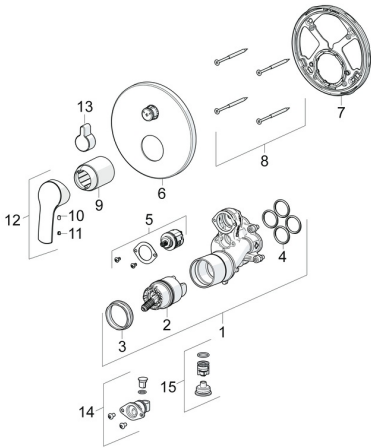

EAN: 4057304003905
static.hansa.com/85283083

Reserveonderdelen

SP85283083

	Naam	Code
01	Functional unit	59914515
02	Binnenwerk, 4.0 Classic	59914129
03	Schroefring, M42x1.5, SW 38	59914128
04	O-ring, 23.47x2.62	59914304
05	Omsteller	59914183
06	Afdekplaat, d 170 mm Chromo	59914308
07	Fixing part	59914307
08	Schroef, M4.5x80	59912890
09	Rosassen Chromo Stopgezet	59914455
10	Schroef, M4x8	59914512
11	Sierdop	59914513
12	Hendel Chromo	59914453
13	Omstelknop Chromo	59914324
14	Vacuüm beveiliging	59914335
15	Terugslagklep	59914336
N.I.	Inbouwverlengstuk compleet, 15 mm, d 170 mm	59914191
N.I.	Inbouwverlengstuk compleet, 15 mm	59914182
N.I.	Bevestigingsschroeven, M6x13	59914657
N.I.	Omsteller, 120°	59914655
N.I.	Adapter, H/C reversed	59914184