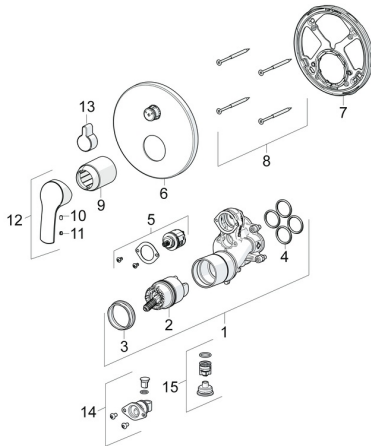

## Pièces de rechange

### SP85283083

|      | Nom  | Code     |
|------|--|----------|
| 01   | Unité fonctionnelle  | 59914515 |
| 02   | Cartouche, 4.0 Classic   | 59914129 |
| 03   | Écrou de maintien, M42x1.5, SW 38  | 59914128 |
| 04   | Joint, 23.47x2.62  | 59914304 |
| 05   | Inverseur  | 59914183 |
| 06   | Rosaces, d 170 mm Chrome   | 59914308 |
| 07   | Pièce de fixation  | 59914307 |
| 08   | Vis, M4.5x80   | 59912890 |
| 09   | Rosace Chrome <span style="background-color: #cccccc; padding: 2px;">Arrête</span> | 59914455 |
| 10   | Vis, M4x8  | 59914512 |
| 11   | Capuchon   | 59914513 |
| 12   | Levier Chrome  | 59914453 |
| 13   | Bouton inverseur Chrome  | 59914324 |
| 14   | Soupape anti-vide  | 59914335 |
| 15   | Clapet anti-retour   | 59914336 |
| N.I. | Rallonge pour mitigeur encastrés, 15 mm, d 170 mm                                  | 59914191 |
| N.I. | Rallonge pour mitigeur encastrés, 15 mm  | 59914182 |
| N.I. | Vis, M6x13   | 59914657 |
| N.I. | Inverseur, 120°  | 59914655 |
| N.I. | Adaptateur, H/C reversed   | 59914184 |