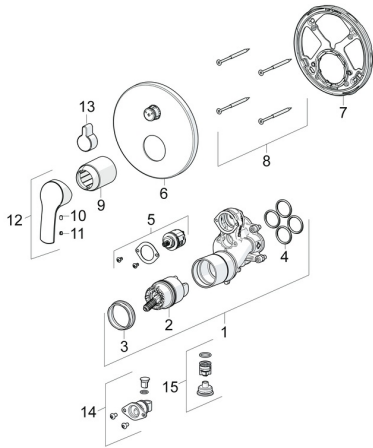

## Ersatzteile

### SP85283083

	Name	Art.-Nr.
01	Funktionseinheit	59914515
02	Kartusche, 4.0 Classic	59914129
03	Spann-Mutter, M42x1.5, SW 38	59914128
04	O-Ring, 23.47x2.62	59914304
05	Umstellung	59914183
06	Rosette, d 170 mm Chrom	59914308
07	Befestigungsteil	59914307
08	Schraube, M4.5x80	59912890
09	Abdeckhülse Chrom <span style="background-color: #cccccc; padding: 2px;">Ausgelaufen</span>	59914455
10	Schraube, M4x8	59914512
11	Dekorkappe	59914513
12	Hebel Chrom	59914453
13	Umstellknopf Chrom	59914324
14	Rohrbelüfter	59914335
15	Rückflussverhinderer	59914336
N.I.	Verlängerungssatz, 15 mm, d 170 mm	59914191
N.I.	Verlängerungssatz, 15 mm	59914182
N.I.	Befestigungsschraube, M6x13	59914657
N.I.	Umsteller, automatisch, 120°	59914655
N.I.	Adapter, H/C reversed	59914184