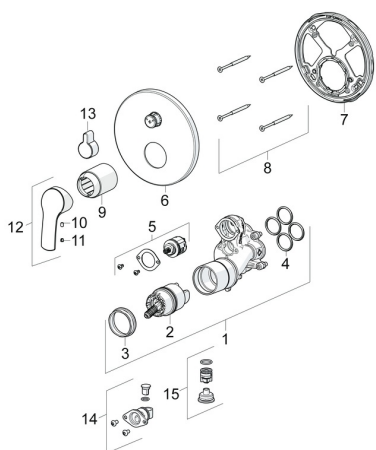

EAN: 4057304003905
static.hansa.com/85283083

Náhradní díly

SP85283083

	Název	Kód
01	Funkční jednotka	59914515
02	Kartuše, 4.0 Classic	59914129
03	Upevňovací matice, M42x1.5, SW 38	59914128
04	O-kroužek, 23.47x2.62	59914304
05	Přepínač	59914183
06	Kryt příruby, d 170 mm Chrom	59914308
07	Upevňovací část	59914307
08	Šroub, M4,5x80	59912890
09	Růžice Chrom Ukončeno	59914455
10	Šroub, M4x8	59914512
11	Záslepka	59914513
12	Páka Chrom	59914453
13	Krytka přepínače Chrom	59914324
14	Přísávací ventil	59914335
15	Zpětný ventil	59914336
N.I.	Nástavec-sada, 15 mm, d 170 mm	59914191
N.I.	Nástavec-sada, 15 mm	59914182
N.I.	Upevňovací šroub, M6x13	59914657
N.I.	Přepínač, 120°	59914655
N.I.	Adaptér, H/C reversed	59914184