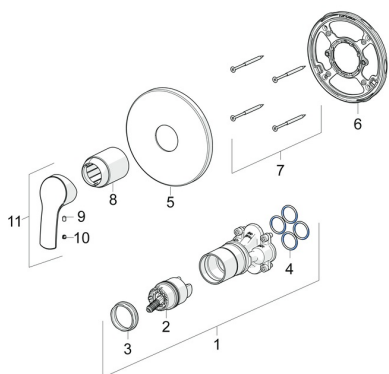

## Náhradné diely

### SP85279183

	Názov	Kód
01	Funkčná jednotka <b>Ukončené</b>	59914510
02	Kartuš, 4.0 Classic	59914129
03	Prítlačná matica, M42x1.5, SW 38	59914128
04	O-krúžok, 23.47x2.62	59914304
05	Kryt príruby, d 170 mm Chróm	59914310
06	Fixing part	59914511
07	Skrutka, M4.5x80	59912890
08	Ružice Chróm <b>Ukončené</b>	59914455
09	Skrutka, M4x8	59914512
10	Záslepka	59914513
11	Ovládacia rukoväť Chróm	59914453
N.I.	Adaptér, H/C reversed	59914184
N.I.	Nadstavný segment, 15 mm	59914182
N.I.	Upevňovacia skrutka, M6x13	59914657
N.I.	Nadstavný segment, 15 mm, d 170 mm	59914191