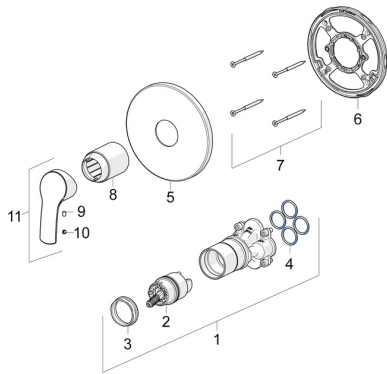

EAN: 4057304003851
static.hansa.com/85279183

Reserveonderdelen

SP85279183

	Naam	Code
01	Functional unit Stopgezet	59914510
02	Binnenwerk, 4.0 Classic	59914129
03	Schroefring, M42x1.5, SW 38	59914128
04	O-ring, 23.47x2.62	59914304
05	Afdekplaat, d 170 mm Chrom	59914310
06	Fixing part	59914511
07	Schroef, M4.5x80	59912890
08	Rosassen Chrom Stopgezet	59914455
09	Schroef, M4x8	59914512
10	Sierdop	59914513
11	Hendel Chrom	59914453
N.I.	Adapter, H/C reversed	59914184
N.I.	Inbouwverlengstuk compleet, 15 mm	59914182
N.I.	Bevestigingsschroeven, M6x13	59914657
N.I.	Inbouwverlengstuk compleet, 15 mm, d 170 mm	59914191