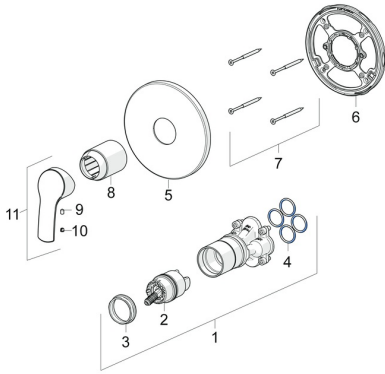

EAN: 4057304003851
static.hansa.com/85279183

Parti di ricambio

SP85279183

	Nome	Codice
01	Unità funzionale Fuori produzione	59914510
02	Cartuccia, 4.0 Classic	59914129
03	Dado di fissaggio, M42x1.5, SW 38	59914128
04	O-ring, 23.47x2.62	59914304
05	Piastra, d 170 mm Cromo	59914310
06	Fixing part	59914511
07	Screw, M4.5x80	59912890
08	Rosetta Cromo Fuori produzione	59914455
09	Screw, M4x8	59914512
10	Tappo	59914513
11	Leva Cromo	59914453
N.I.	Adapter, H/C reversed	59914184
N.I.	Prolunga, 15 mm	59914182
N.I.	Viti di fissaggio, M6x13	59914657
N.I.	Prolunga, 15 mm, d 170 mm	59914191