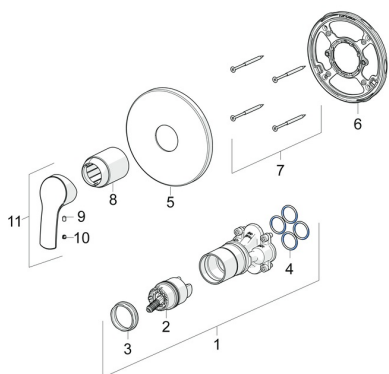

EAN: 4057304003851
static.hansa.com/85279183

Pièces de rechange

SP85279183

	Nom	Code
01	Unité fonctionnelle Arrêté	59914510
02	Cartouche, 4.0 Classic	59914129
03	Écrou de maintien, M42x1.5, SW 38	59914128
04	Joint, 23.47x2.62	59914304
05	Rosaces, d 170 mm Chrome	59914310
06	Pièce de fixation	59914511
07	Vis, M4.5x80	59912890
08	Rosace Chrome Arrêté	59914455
09	Vis, M4x8	59914512
10	Capuchon	59914513
11	Levier Chrome	59914453
N.I.	Adaptateur, H/C reversed	59914184
N.I.	Rallonge pour mitigeur encastrés, 15 mm	59914182
N.I.	Vis, M6x13	59914657
N.I.	Rallonge pour mitigeur encastrés, 15 mm, d 170 mm	59914191