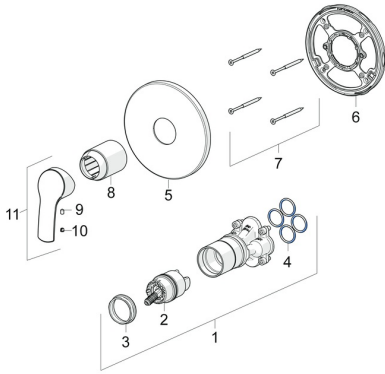

## Ersatzteile

### SP85279183

	Name	Art.-Nr.
01	Funktionseinheit <b>Ausgelaufen</b>	59914510
02	Kartusche, 4.0 Classic	59914129
03	Spann-Mutter, M42x1.5, SW 38	59914128
04	O-Ring, 23.47x2.62	59914304
05	Rosette, d 170 mm Chrom	59914310
06	Befestigungsteil	59914511
07	Schraube, M4.5x80	59912890
08	Abdeckhülse Chrom <b>Ausgelaufen</b>	59914455
09	Schraube, M4x8	59914512
10	Dekorkappe	59914513
11	Hebel Chrom	59914453
N.I.	Adapter, H/C reversed	59914184
N.I.	Verlängerungssatz, 15 mm	59914182
N.I.	Befestigungsschraube, M6x13	59914657
N.I.	Verlängerungssatz, 15 mm, d 170 mm	59914191