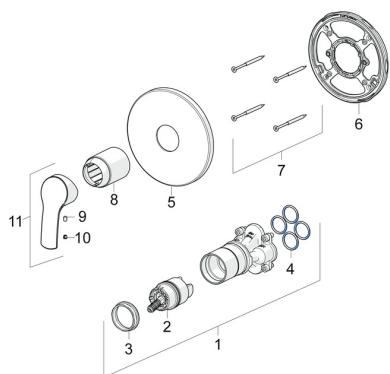

## Náhradní díly

### SP85279183

	Název	Kód
01	Funkční jednotka <b>Ukončeno</b>	59914510
02	Kartuše, 4.0 Classic	59914129
03	Upevňovací matice, M42x1.5, SW 38	59914128
04	O-kroužek, 23.47x2.62	59914304
05	Kryt příruby, d 170 mm Chrom	59914310
06	Upevňovací část	59914511
07	Šroub, M4.5x80	59912890
08	Růžice Chrom <b>Ukončeno</b>	59914455
09	Šroub, M4x8	59914512
10	Záslepka	59914513
11	Páka Chrom	59914453
N.I.	Adaptér, H/C reversed	59914184
N.I.	Nástavec-sada, 15 mm	59914182
N.I.	Upevňovací šroub, M6x13	59914657
N.I.	Nástavec-sada, 15 mm, d 170 mm	59914191