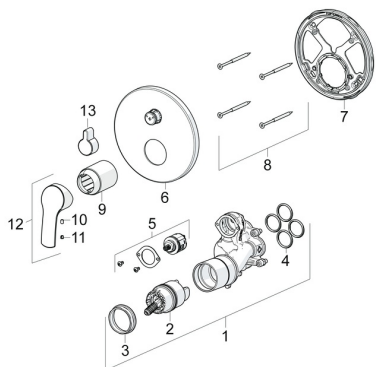

## Náhradné diely

### SP85269183

	Názov	Kód
01	Funkčná jednotka	59914514
02	Kartuš, 4.0 Classic	59914129
03	Prítlačná matica, M42x1.5, SW 38	59914128
04	O-krúžok, 23.47x2.62	59914304
05	Prepínač	59914183
06	Kryt príruby, d 170 mm Chróm	59914308
07	Fixing part	59914307
08	Skrutka, M4.5x80	59912890
09	Ružice Chróm <b>Ukončené</b>	59914455
10	Skrutka, M4x8	59914512
11	Záslepka	59914513
12	Ovládacia rukoväť Chróm	59914453
13	Krytka prepínača Chróm	59914324
N.I.	Nadstavňový segment, 15 mm, d 170 mm	59914191
N.I.	Adaptér, H/C reversed	59914184
N.I.	Nadstavňový segment, 15 mm	59914182
N.I.	Prepínač, 120°	59914655
N.I.	Upevňovacia skrutka, M6x13	59914657