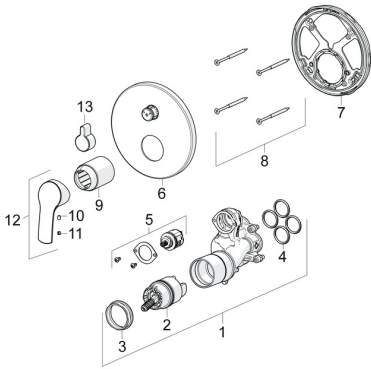

EAN: 4057304003844
static.hansa.com/85269183

Reserveonderdelen

SP85269183

	Naam	Code
01	Functional unit	59914514
02	Binnenwerk, 4.0 Classic	59914129
03	Schroefring, M42x1.5, SW 38	59914128
04	O-ring, 23.47x2.62	59914304
05	Omsteller	59914183
06	Afdekplaat, d 170 mm Chromo	59914308
07	Fixing part	59914307
08	Schroef, M4.5x80	59912890
09	Rosassen Chromo Stopgezet	59914455
10	Schroef, M4x8	59914512
11	Sierdop	59914513
12	Hendel Chromo	59914453
13	Omstelknop Chromo	59914324
N.I.	Inbouwverlengstuk compleet, 15 mm, d 170 mm	59914191
N.I.	Adapter, H/C reversed	59914184
N.I.	Inbouwverlengstuk compleet, 15 mm	59914182
N.I.	Omsteller, 120°	59914655
N.I.	Bevestigingsschroeven, M6x13	59914657