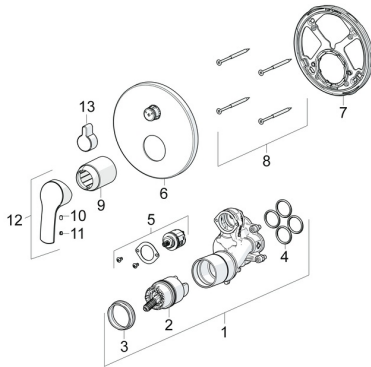

## Pièces de rechange

### SP85269183

	Nom	Code
01	Unité fonctionnelle	59914514
02	Cartouche, 4.0 Classic	59914129
03	Écrou de maintien, M42x1.5, SW 38	59914128
04	Joint, 23.47x2.62	59914304
05	Inverseur	59914183
06	Rosaces, d 170 mm Chrome	59914308
07	Pièce de fixation	59914307
08	Vis, M4.5x80	59912890
09	Rosace Chrome <span style="background-color: #cccccc; padding: 2px;">Arrête</span>	59914455
10	Vis, M4x8	59914512
11	Capuchon	59914513
12	Levier Chrome	59914453
13	Bouton inverseur Chrome	59914324
N.I.	Rallonge pour mitigeur encastrés, 15 mm, d 170 mm	59914191
N.I.	Adaptateur, H/C reversed	59914184
N.I.	Rallonge pour mitigeur encastrés, 15 mm	59914182
N.I.	Inverseur, 120°	59914655
N.I.	Vis, M6x13	59914657