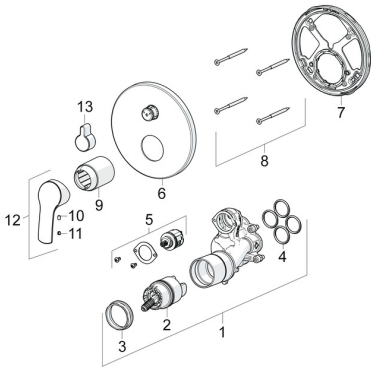

## Spare parts

### SP85269183

	Name	Code
01	Functional unit	59914514
02	Cartridge, 4.0 Classic	59914129
03	Tightening nut, M42x1.5, SW 38	59914128
04	O-ring, 23.47x2.62	59914304
05	Diverter	59914183
06	Cover flange, d 170 mm Chrome	59914308
07	Fixing part	59914307
08	Screw, M4.5x80	59912890
09	Cover sleeve Chrome <span style="background-color: #cccccc;">Discontinued</span>	59914455
10	Screw, M4x8	59914512
11	Symbol plug	59914513
12	Lever Chrome	59914453
13	Diverter knob Chrome	59914324
N.I.	Raising kit, 15 mm, d 170 mm	59914191
N.I.	Adapter, H/C reversed	59914184
N.I.	Raising kit, 15 mm	59914182
N.I.	Diverter, 120°	59914655
N.I.	Fixing screw, M6x13	59914657