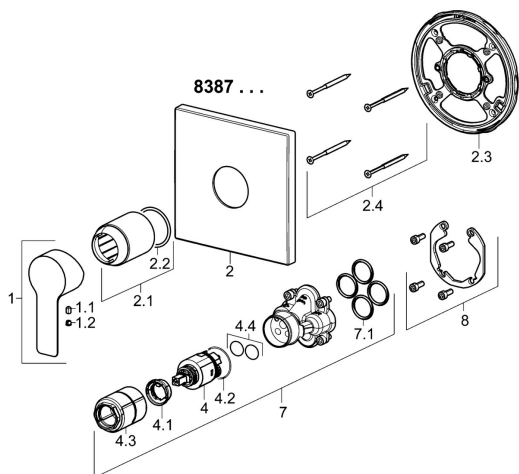

EAN: 4015474278875

static.hansa.com/83879513

Náhradné diely

SP83879513

	Názov	Kód
1	Ovládacia rukoväť Chróm	59913650
1.1	Skrutka, M5x8, SW2,5	59904755
1.2	Vymedzovacia vložka Chróm	59913762
2	Kryt príruby Chróm	59914312
2.1	Ružice Chróm	59912511
2.2	O-kružok, 41x3	59913215
2.3	Fixing part	59914296
2.4	Skrutka, M4.5x80	59912890
4	Kartuš, 3.5 Classic	59913075
4.1	Temperature adjustment limiter	59912325
4.2	O-kružok, d 28.24x2.62 Ukončené	59912590
4.3	Skrutka rukáv, M38x1	59912115
4.4	O-kružok, d 10.10x1.60 Ukončené	59905072
7	Funkčná jednotka, 3.5	59914303
7.1	O-kružok, 23.47x2.62	59914304
8	Montážny kit	59914186
N.I.	Upevňovacia skrutka, M6x13	59914657
N.I.	Adaptér, H/C reversed	59914184
N.I.	Nadstavňý segment, 15 mm	59914182
N.I.	Nadstavňý segment, 15 mm, 150x150 mm	59914192