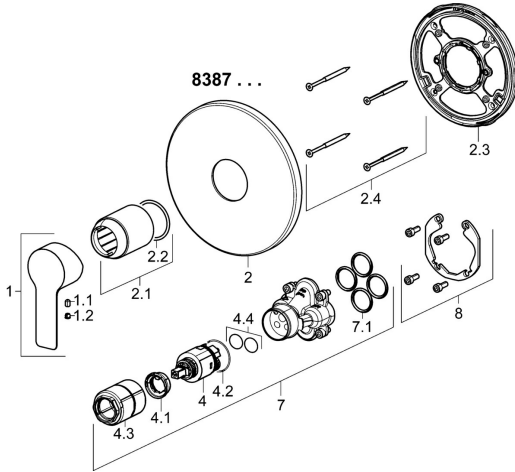

EAN: 4015474278882
static.hansa.com/83879503

Reserveonderdelen

SP83879503

	Naam	Code
1	Hendel Chroom	59913650
1.1	Schroef, M5x8, SW2.5	59904755
1.2	Binnendeel temperatuurhendel Chroom	59913762
2	Afdekplaat, d 170 mm Chroom	59914310
2.1	Rosassen Chroom	59912511
2.2	O-ring, 41x3	59913215
2.3	Fixing part	59914296
2.4	Schroef, M4.5x80	59912890
4	Binnenwerk, 3.5 Classic	59913075
4.1	Temperature adjustment limiter	59912325
4.2	O-ring, d 28.24x2.62 Stopgezet	59912590
4.3	Schroef de mouw, M38x1	59912115
4.4	O-ring, d 10.10x1.60 Stopgezet	59905072
7	Functional unit, 3.5	59914303
7.1	O-ring, 23.47x2.62	59914304
8	Installatie pakket	59914186
N.I.	Bevestigingsschroeven, M6x13	59914657
N.I.	Adapter, H/C reversed	59914184
N.I.	Inbouwverlengstuk compleet, 15 mm	59914182
N.I.	Inbouwverlengstuk compleet, 15 mm, d 170 mm	59914191