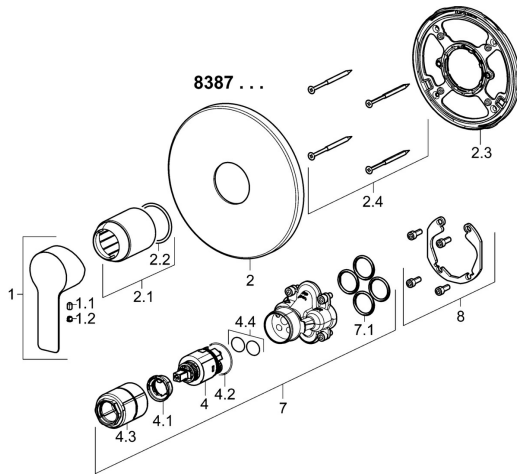

## Parti di ricambio

### SP83879503

	Nome	Codice
1	Leva Cromo	59913650
1.1	Screw, M5x8, SW2.5	59904755
1.2	Spinotto Cromo	59913762
2	Piastra, d 170 mm Cromo	59914310
2.1	Rosetta Cromo	59912511
2.2	O-ring, 41x3	59913215
2.3	Fixing part	59914296
2.4	Screw, M4.5x80	59912890
4	Cartuccia, 3.5 Classic	59913075
4.1	Temperature adjustment limiter	59912325
4.2	O-ring, d 28.24x2.62	Fuori produzione 59912590
4.3	Manicotto filettato, M38x1	59912115
4.4	O-ring, d 10.10x1.60	Fuori produzione 59905072
7	Unità funzionale, 3.5	59914303
7.1	O-ring, 23.47x2.62	59914304
8	Kit di installazione	59914186
N.I.	Viti di fissaggio, M6x13	59914657
N.I.	Adapter, H/C reversed	59914184
N.I.	Prolunga, 15 mm	59914182
N.I.	Prolunga, 15 mm, d 170 mm	59914191