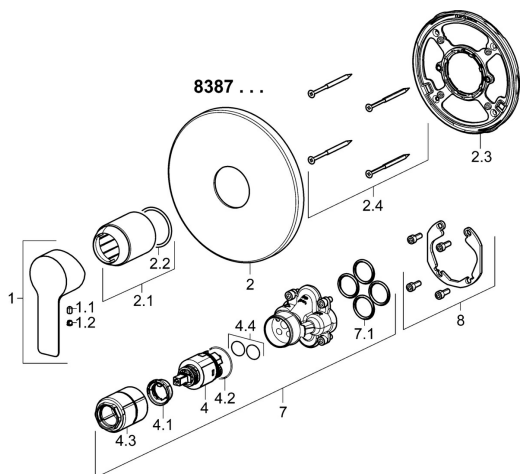

EAN: 4015474278882
static.hansa.com/83879503

Pièces de rechange

SP83879503

	Nom	Code
1	Levier Chrome	59913650
1.1	Vis, M5x8, SW2.5	59904755
1.2	Butée de réglage Chrome	59913762
2	Rosaces, d 170 mm Chrome	59914310
2.1	Rosace Chrome	59912511
2.2	Joint, 41x3	59913215
2.3	Pièce de fixation	59914296
2.4	Vis, M4.5x80	59912890
4	Cartouche, 3.5 Classic	59913075
4.1	Temperature adjustment limiter	59912325
4.2	Joint, d 28.24x2.62 Arrêté	59912590
4.3	Douille à vis, M38x1	59912115
4.4	Joint, d 10.10x1.60 Arrêté	59905072
7	Unité fonctionnelle, 3.5	59914303
7.1	Joint, 23.47x2.62	59914304
8	Kit d'installation	59914186
N.I.	Vis, M6x13	59914657
N.I.	Adaptateur, H/C reversed	59914184
N.I.	Rallonge pour mitigeur encastrés, 15 mm	59914182
N.I.	Rallonge pour mitigeur encastrés, 15 mm, d 170 mm	59914191