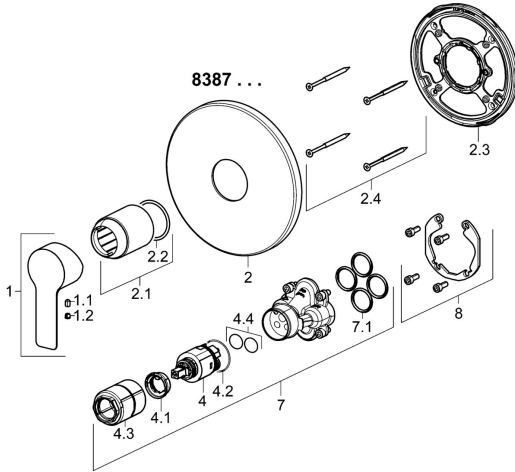

EAN: 4015474278882
static.hansa.com/83879503

Ersatzteile

SP83879503

| | Name | Art.-Nr. |
|------|--|----------|
| 1 | Hebel Chrom | 59913650 |
| 1.1 | Schraube, M5x8, SW2.5 | 59904755 |
| 1.2 | Blindstopfen Chrom | 59913762 |
| 2 | Rosette, d 170 mm Chrom | 59914310 |
| 2.1 | Abdeckhülse Chrom | 59912511 |
| 2.2 | O-Ring, 41x3 | 59913215 |
| 2.3 | Befestigungsteil | 59914296 |
| 2.4 | Schraube, M4.5x80 | 59912890 |
| 4 | Kartusche, 3.5 Classic | 59913075 |
| 4.1 | Temperatur-Anschlagring | 59912325 |
| 4.2 | O-Ring, d 28.24x2.62 Ausgelaufen | 59912590 |
| 4.3 | Schraubhülse, M38x1 | 59912115 |
| 4.4 | O-Ring, d 10.10x1.60 Ausgelaufen | 59905072 |
| 7 | Funktionseinheit, 3.5 | 59914303 |
| 7.1 | O-Ring, 23.47x2.62 | 59914304 |
| 8 | Einbausatz | 59914186 |
| N.I. | Befestigungsschraube, M6x13 | 59914657 |
| N.I. | Adapter, H/C reversed | 59914184 |
| N.I. | Verlängerungssatz, 15 mm | 59914182 |
| N.I. | Verlängerungssatz, 15 mm, d 170 mm | 59914191 |