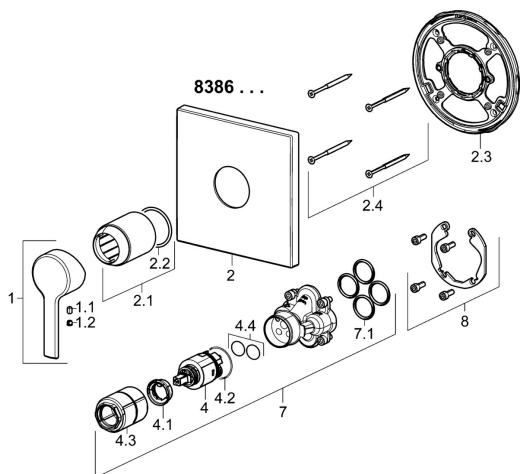

## Náhradné diely

### SP83869583

	Názov	Kód
1	Ovládacia rukoväť Chróm	59913761
1.1	Skrutka, M5x8, SW2,5	59904755
1.2	Vymedzovacia vložka Chróm	59913762
2	Kryt príruby Chróm	59914312
2.1	Ružice Chróm	59912511
2.2	O-kružok, 4x3	59913215
2.3	Fixing part	59914296
2.4	Skrutka, M4.5x80	59912890
4	Kartuš, 3.5 Classic	59913075
4.1	Temperature adjustment limiter	59912325
4.2	O-kružok, d 28.24x2.62 <b>Ukončené</b>	59912590
4.3	Skrutka rukáv, M38x1	59912115
4.4	O-kružok, d 10.10x1.60 <b>Ukončené</b>	59905072
7	Funkčná jednotka, 3.5	59914303
7.1	O-kružok, 23.47x2.62	59914304
8	Montážny kit	59914186
N.I.	Upevňovacia skrutka, M6x13	59914657
N.I.	Adaptér, H/C reversed	59914184
N.I.	Nadstavňý segment, 15 mm	59914182
N.I.	Nadstavňý segment, 15 mm, 150x150 mm	59914192