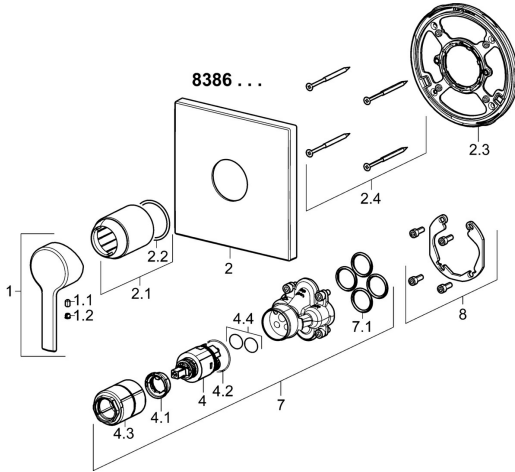

EAN: 4015474287136
static.hansa.com/83869583

Reserveonderdelen

SP83869583

	Naam	Code
1	Hendel Chroom	59913761
1.1	Schroef, M5x8, SW2.5	59904755
1.2	Binnendeel temperatuurhendel Chroom	59913762
2	Afdekplaat Chroom	59914312
2.1	Rosassen Chroom	59912511
2.2	O-ring, 41x3	59913215
2.3	Fixing part	59914296
2.4	Schroef, M4.5x80	59912890
4	Binnenwerk, 3.5 Classic	59913075
4.1	Temperature adjustment limiter	59912325
4.2	O-ring, d 28.24x2.62 Stopgezet	59912590
4.3	Schroef de mouw, M38x1	59912115
4.4	O-ring, d 10.10x1.60 Stopgezet	59905072
7	Functional unit, 3.5	59914303
7.1	O-ring, 23.47x2.62	59914304
8	Installatie pakket	59914186
N.I.	Bevestigingsschroeven, M6x13	59914657
N.I.	Adapter, H/C reversed	59914184
N.I.	Inbouwverlengstuk compleet, 15 mm	59914182
N.I.	Inbouwverlengstuk compleet, 15 mm, 150x150 mm	59914192