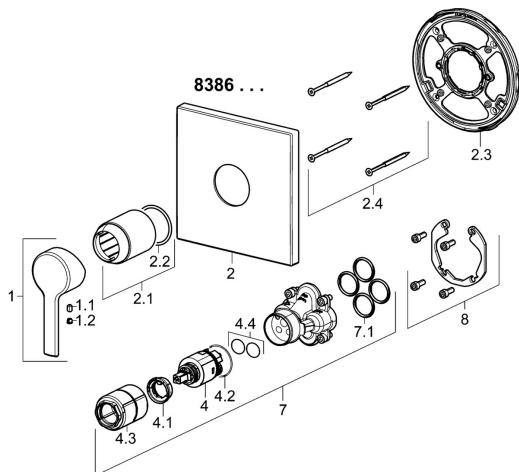

EAN: 4015474287136

static.hansa.com/83869583

Parti di ricambio

SP83869583

	Nome	Codice
1	Leva Cromo	59913761
1.1	Screw, M5x8, SW2.5	59904755
1.2	Spinotto Cromo	59913762
2	Piastra Cromo	59914312
2.1	Rosetta Cromo	59912511
2.2	O-ring, 41x3	59913215
2.3	Fixing part	59914296
2.4	Screw, M4.5x80	59912890
4	Cartuccia, 3.5 Classic	59913075
4.1	Temperature adjustment limiter	59912325
4.2	O-ring, d 28.24x2.62	Fuori produzione 59912590
4.3	Manicotto filettato, M38x1	59912115
4.4	O-ring, d 10.10x1.60	Fuori produzione 59905072
7	Unità funzionale, 3.5	59914303
7.1	O-ring, 23.47x2.62	59914304
8	Kit di installazione	59914186
N.I.	Viti di fissaggio, M6x13	59914657
N.I.	Adapter, H/C reversed	59914184
N.I.	Prolunga, 15 mm	59914182
N.I.	Prolunga, 15 mm, 150x150 mm	59914192