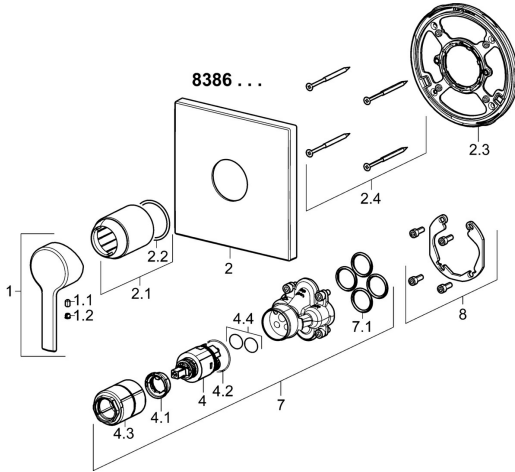

## Ersatzteile

### SP83869583

	Name	Art.-Nr.
1	Hebel Chrom	59913761
1.1	Schraube, M5x8, SW2.5	59904755
1.2	Blindstopfen Chrom	59913762
2	Rosette Chrom	59914312
2.1	Abdeckhülse Chrom	59912511
2.2	O-Ring, 41x3	59913215
2.3	Befestigungsteil	59914296
2.4	Schraube, M4.5x80	59912890
4	Kartusche, 3.5 Classic	59913075
4.1	Temperatur-Anschlagring	59912325
4.2	O-Ring, d 28.24x2.62 <span style="background-color: #cccccc;">Ausgelaufen</span>	59912590
4.3	Schraubhülse, M38x1	59912115
4.4	O-Ring, d 10.10x1.60 <span style="background-color: #cccccc;">Ausgelaufen</span>	59905072
7	Funktionseinheit, 3.5	59914303
7.1	O-Ring, 23.47x2.62	59914304
8	Einbausatz	59914186
N.I.	Befestigungsschraube, M6x13	59914657
N.I.	Adapter, H/C reversed	59914184
N.I.	Verlängerungssatz, 15 mm	59914182
N.I.	Verlängerungssatz, 15 mm, 150x150 mm	59914192