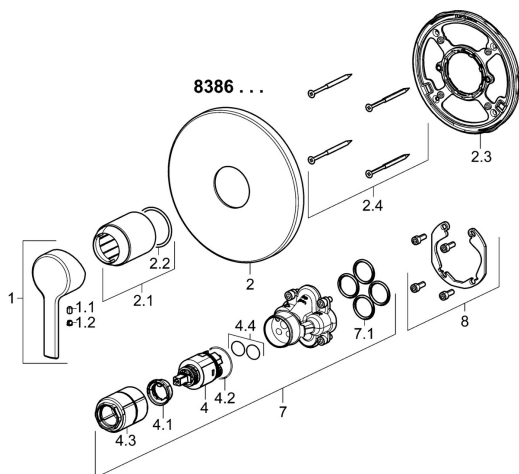

EAN: 4015474287129

static.hansa.com/83869573

Náhradné diely

SP83869573

	Názov	Kód
1	Ovládacia rukoväť Chróm	59913761
1.1	Skrutka, M5x8, SW2,5	59904755
1.2	Vymedzovacia vložka Chróm	59913762
2	Kryt príruby, d 170 mm Chróm	59914310
2.1	Ružice Chróm	59912511
2.2	O-kružok, 41x3	59913215
2.3	Fixing part	59914296
2.4	Skrutka, M4.5x80	59912890
4	Kartuš, 3.5 Classic	59913075
4.1	Temperature adjustment limiter	59912325
4.2	O-kružok, d 28.24x2.62 Ukončené	59912590
4.3	Skrutka rukáv, M38x1	59912115
4.4	O-kružok, d 10.10x1.60 Ukončené	59905072
7	Funkčná jednotka, 3.5	59914303
7.1	O-kružok, 23.47x2.62	59914304
8	Montážny kit	59914186
N.I.	Upevňovacia skrutka, M6x13	59914657
N.I.	Adaptér, H/C reversed	59914184
N.I.	Nadstavňý segment, 15 mm	59914182
N.I.	Nadstavňý segment, 15 mm, d 170 mm	59914191