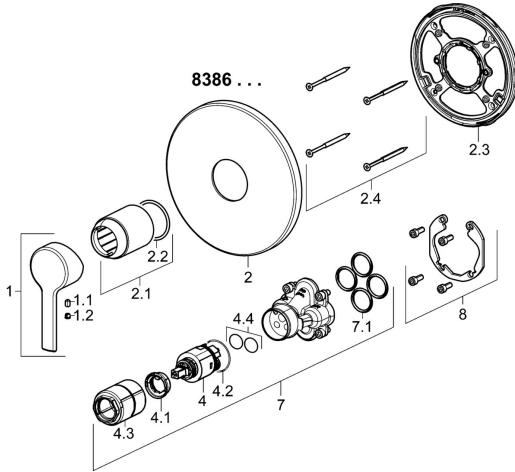

EAN: 4015474287129
static.hansa.com/83869573

Reserveonderdelen

SP83869573

	Naam	Code
1	Hendel Chroom	59913761
1.1	Schroef, M5x8, SW2.5	59904755
1.2	Binnendeel temperatuurhendel Chroom	59913762
2	Afdekplaat, d 170 mm Chroom	59914310
2.1	Rosassen Chroom	59912511
2.2	O-ring, 41x3	59913215
2.3	Fixing part	59914296
2.4	Schroef, M4.5x80	59912890
4	Binnenwerk, 3.5 Classic	59913075
4.1	Temperature adjustment limiter	59912325
4.2	O-ring, d 28.24x2.62 Stopgezet	59912590
4.3	Schroef de mouw, M38x1	59912115
4.4	O-ring, d 10.10x1.60 Stopgezet	59905072
7	Functional unit, 3.5	59914303
7.1	O-ring, 23.47x2.62	59914304
8	Installatie pakket	59914186
N.I.	Bevestigingsschroeven, M6x13	59914657
N.I.	Adapter, H/C reversed	59914184
N.I.	Inbouwverlengstuk compleet, 15 mm	59914182
N.I.	Inbouwverlengstuk compleet, 15 mm, d 170 mm	59914191