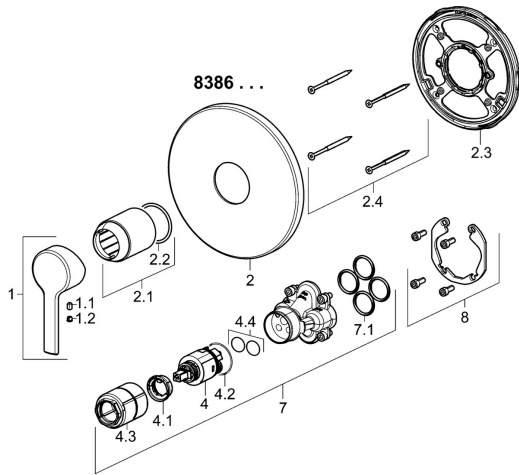

EAN: 4015474287129

[static.hansa.com/83869573](https://static.hansa.com/83869573)
**Parti di ricambio**
**SP83869573**

	Nome	Codice
1	Leva Cromo	59913761
1.1	Screw, M5x8, SW2.5	59904755
1.2	Spinotto Cromo	59913762
2	Piastra, d 170 mm Cromo	59914310
2.1	Rosetta Cromo	59912511
2.2	O-ring, 41x3	59913215
2.3	Fixing part	59914296
2.4	Screw, M4.5x80	59912890
4	Cartuccia, 3.5 Classic	59913075
4.1	Temperature adjustment limiter	59912325
4.2	O-ring, d 28.24x2.62	Fuori produzione 59912590
4.3	Manicotto filettato, M38x1	59912115
4.4	O-ring, d 10.10x1.60	Fuori produzione 59905072
7	Unità funzionale, 3.5	59914303
7.1	O-ring, 23.47x2.62	59914304
8	Kit di installazione	59914186
N.I.	Viti di fissaggio, M6x13	59914657
N.I.	Adapter, H/C reversed	59914184
N.I.	Prolunga, 15 mm	59914182
N.I.	Prolunga, 15 mm, d 170 mm	59914191