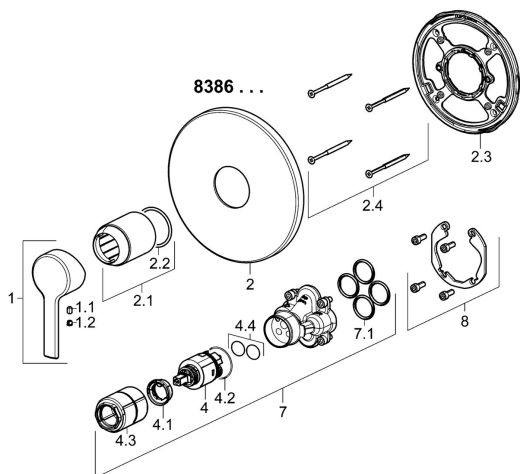

EAN: 4015474287129

static.hansa.com/83869573

Náhradní díly

SP83869573

	Název	Kód
1	Páka Chrom	59913761
1.1	Šroub, M5x8, SW2.5	59904755
1.2	Vymezovací vložka Chrom	59913762
2	Kryt příruby, d 170 mm Chrom	59914310
2.1	Růžice Chrom	59912511
2.2	O-kroužek, 41x3	59913215
2.3	Upevňovací část	59914296
2.4	Šroub, M4,5x80	59912890
4	Kartuše, 3.5 Classic	59913075
4.1	Temperature adjustment limiter	59912325
4.2	O-kroužek, d 28.24x2.62 Ukončeno	59912590
4.3	Šroub rukáv, M38x1	59912115
4.4	O-kroužek, d 10.10x1.60 Ukončeno	59905072
7	Funkční jednotka, 3.5	59914303
7.1	O-kroužek, 23.47x2.62	59914304
8	Montážní kit	59914186
N.I.	Upevňovací šroub, M6x13	59914657
N.I.	Adaptér, H/C reversed	59914184
N.I.	Nástavec-sada, 15 mm	59914182
N.I.	Nástavec-sada, 15 mm, d 170 mm	59914191