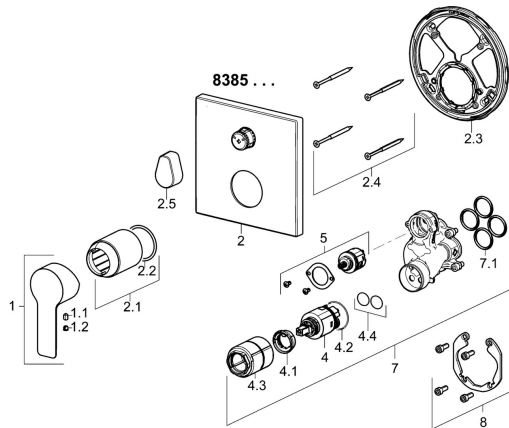

EAN: 4015474279414
static.hansa.com/83859513

Parti di ricambio

SP83859513

| | Nome | Codice |
|------|--|----------|
| 1 | Leva Cromo | 59913650 |
| 1.1 | Screw, M5x8, SW2.5 | 59904755 |
| 1.2 | Spinotto Cromo | 59913762 |
| 2 | Piastra Cromo | 59914309 |
| 2.1 | Rosetta Cromo | 59912511 |
| 2.2 | O-ring, 41x3 | 59913215 |
| 2.3 | Fixing part | 59914307 |
| 2.4 | Screw, M4.5x80 | 59912890 |
| 2.5 | Maniglia Cromo | 59914576 |
| 4 | Cartuccia, 3.5 Classic | 59913075 |
| 4.1 | Temperature adjustment limiter | 59912325 |
| 4.2 | O-ring, d 28.24x2.62 Fuori produzione | 59912590 |
| 4.3 | Manicotto filettato, M38x1 | 59912115 |
| 4.4 | O-ring, d 10.10x1.60 Fuori produzione | 59905072 |
| 5 | Deviatore | 59914183 |
| 7 | Unità funzionale, 3.5 | 59914299 |
| 7.1 | O-ring, 23.47x2.62 | 59914304 |
| 8 | Kit di installazione | 59914186 |
| N.I. | Cacciavite, 5 mm | 59914334 |
| N.I. | Prolunga, 15 mm, 150x150 mm | 59914192 |
| N.I. | Adapter, H/C reversed | 59914184 |
| N.I. | Prolunga, 15 mm | 59914182 |
| N.I. | Deviatore, 120° | 59914655 |
| N.I. | Viti di fissaggio, M6x13 | 59914657 |